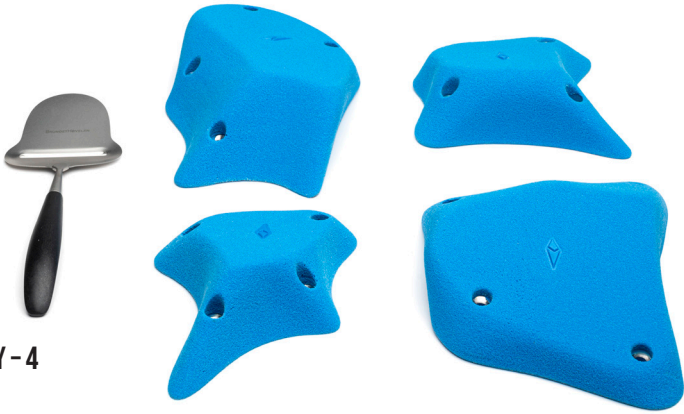

STUMPS

- FROM TREES

STUMPS 1 QTY - 4
SIZE - M
HARD
PE - PU