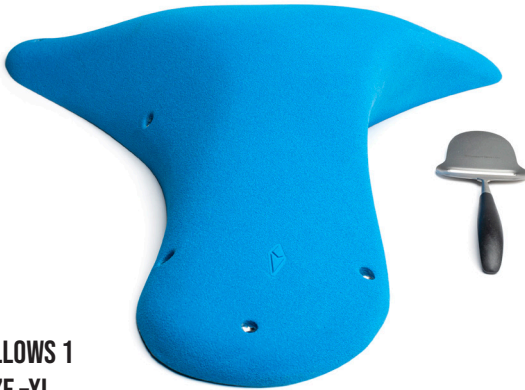

# ORGANIC ROCKERS

- FOR VEGANS

**ORGANIC ROCKERS 3 QTY-2**  
**SIZE - L**  
**EASY**  
**PE - PU**

**ORGANIC ROCKERS 2 QTY-2**  
**SIZE - XL**  
**MODERATE**  
**GRP**

**ORGANIC ROCKERS 1 QTY-3**  
**SIZE - M-L**  
**HARD**  
**PE - PU**

**ORGANIC ROCKERS 5 QTY-2**  
**SIZE - XL**  
**MODERATE**  
**GRP**

**ORGANIC ROCKERS 6**  
**SIZE - XL**  
**EASY**  
**GRP**

**ORGANIC ROCKERS 4 QTY-2**  
**SIZE - XL**  
**MODERATE**  
**PE - PU**

# PILLOWS

- NAPTIME

PILLOWS 2PK QTY-2  
SIZE - L  
MODERATE  
PE - PU

PILLOWS 1  
SIZE - XL  
MODERATE  
GRP

PILLOWS 2  
SIZE - XL  
EASY  
GRP

**PILLOWS 3**  
**SIZE - XL**  
**MODERATE**  
**GRP**

**PILLOWS 4**  
**SIZE - XXL**  
**MODERATE**  
**GRP**

**PILLOWS 5**  
**SIZE - XXL**  
**EASY**  
**GRP**