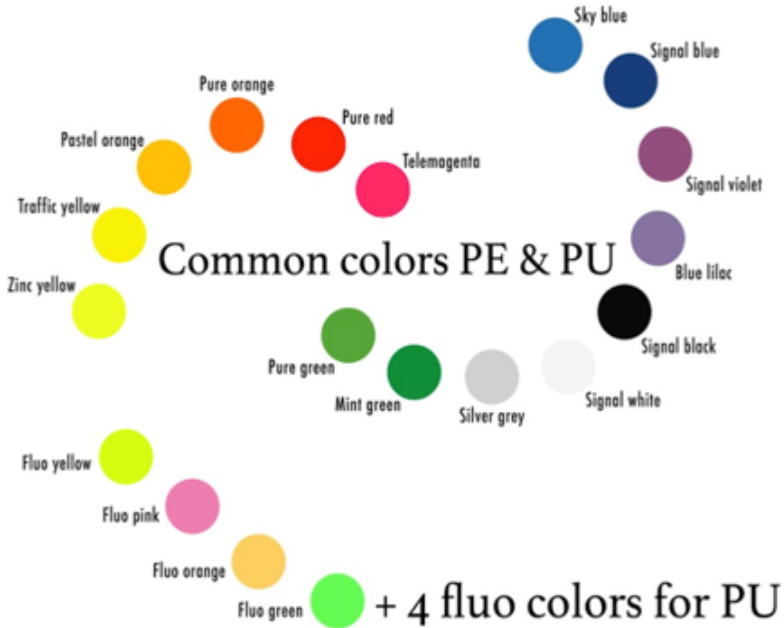

# TURTLES

-TEENAGE MUTANT

**TURTLES 1 QTY - 5**  
**SIZE - M-L**  
**EASY**  
**PE - PU**

**TURTLES 2 QTY - 2**  
**SIZE - XL**  
**MODERATE**  
**GRP**

# SHELLS

- FOR YOUR COLLECTION

**SHELLS QTY - 9**  
**SIZE - M**  
**EASY**  
**PE - PU**

# STANDARD OEM COLORS

**FLURO COLORS ARE ONLY  
AVAILABLE IN PU**

|          | Name           | Standard Color code | Kastline Color ref. |
|----------|----------------|---------------------|---------------------|
| PE / GRP | Signal White   | RAL 9003            | A1                  |
| PE / GRP | Sky Blue       | RAL 5015            | B1                  |
| PE / GRP | Signal Blue    | RAL 5005            | B2                  |
| PE / GRP | Mint Green     | RAL 6029            | C1                  |
| PE / GRP | Pure Green     | RAL 6037            | C2                  |
| PE / GRP | Zinc Yelow     | RAL 1018            | D1                  |
| PE / GRP | Traffic Yellow | RAL 1023            | D2                  |
| PE / GRP | Pastel Orange  | RAL 2003            | E1                  |
| PE / GRP | Pure Orange    | RAL 2009            | E2                  |
| PE / GRP | Pure Red       | RAL 3028            | F1                  |
| PE / GRP | Telemagenta    | RAL 4010            | F2                  |
| PE / GRP | Signal Violet  | RAL 4008            | G1                  |
| PE / GRP | Blue Lilac     | RAL 4005            | G2                  |
| PE / GRP | Signal black   | RAL 9004            | H1                  |
| PE / GRP | Silver Grey    | RAL 7001            | J1                  |